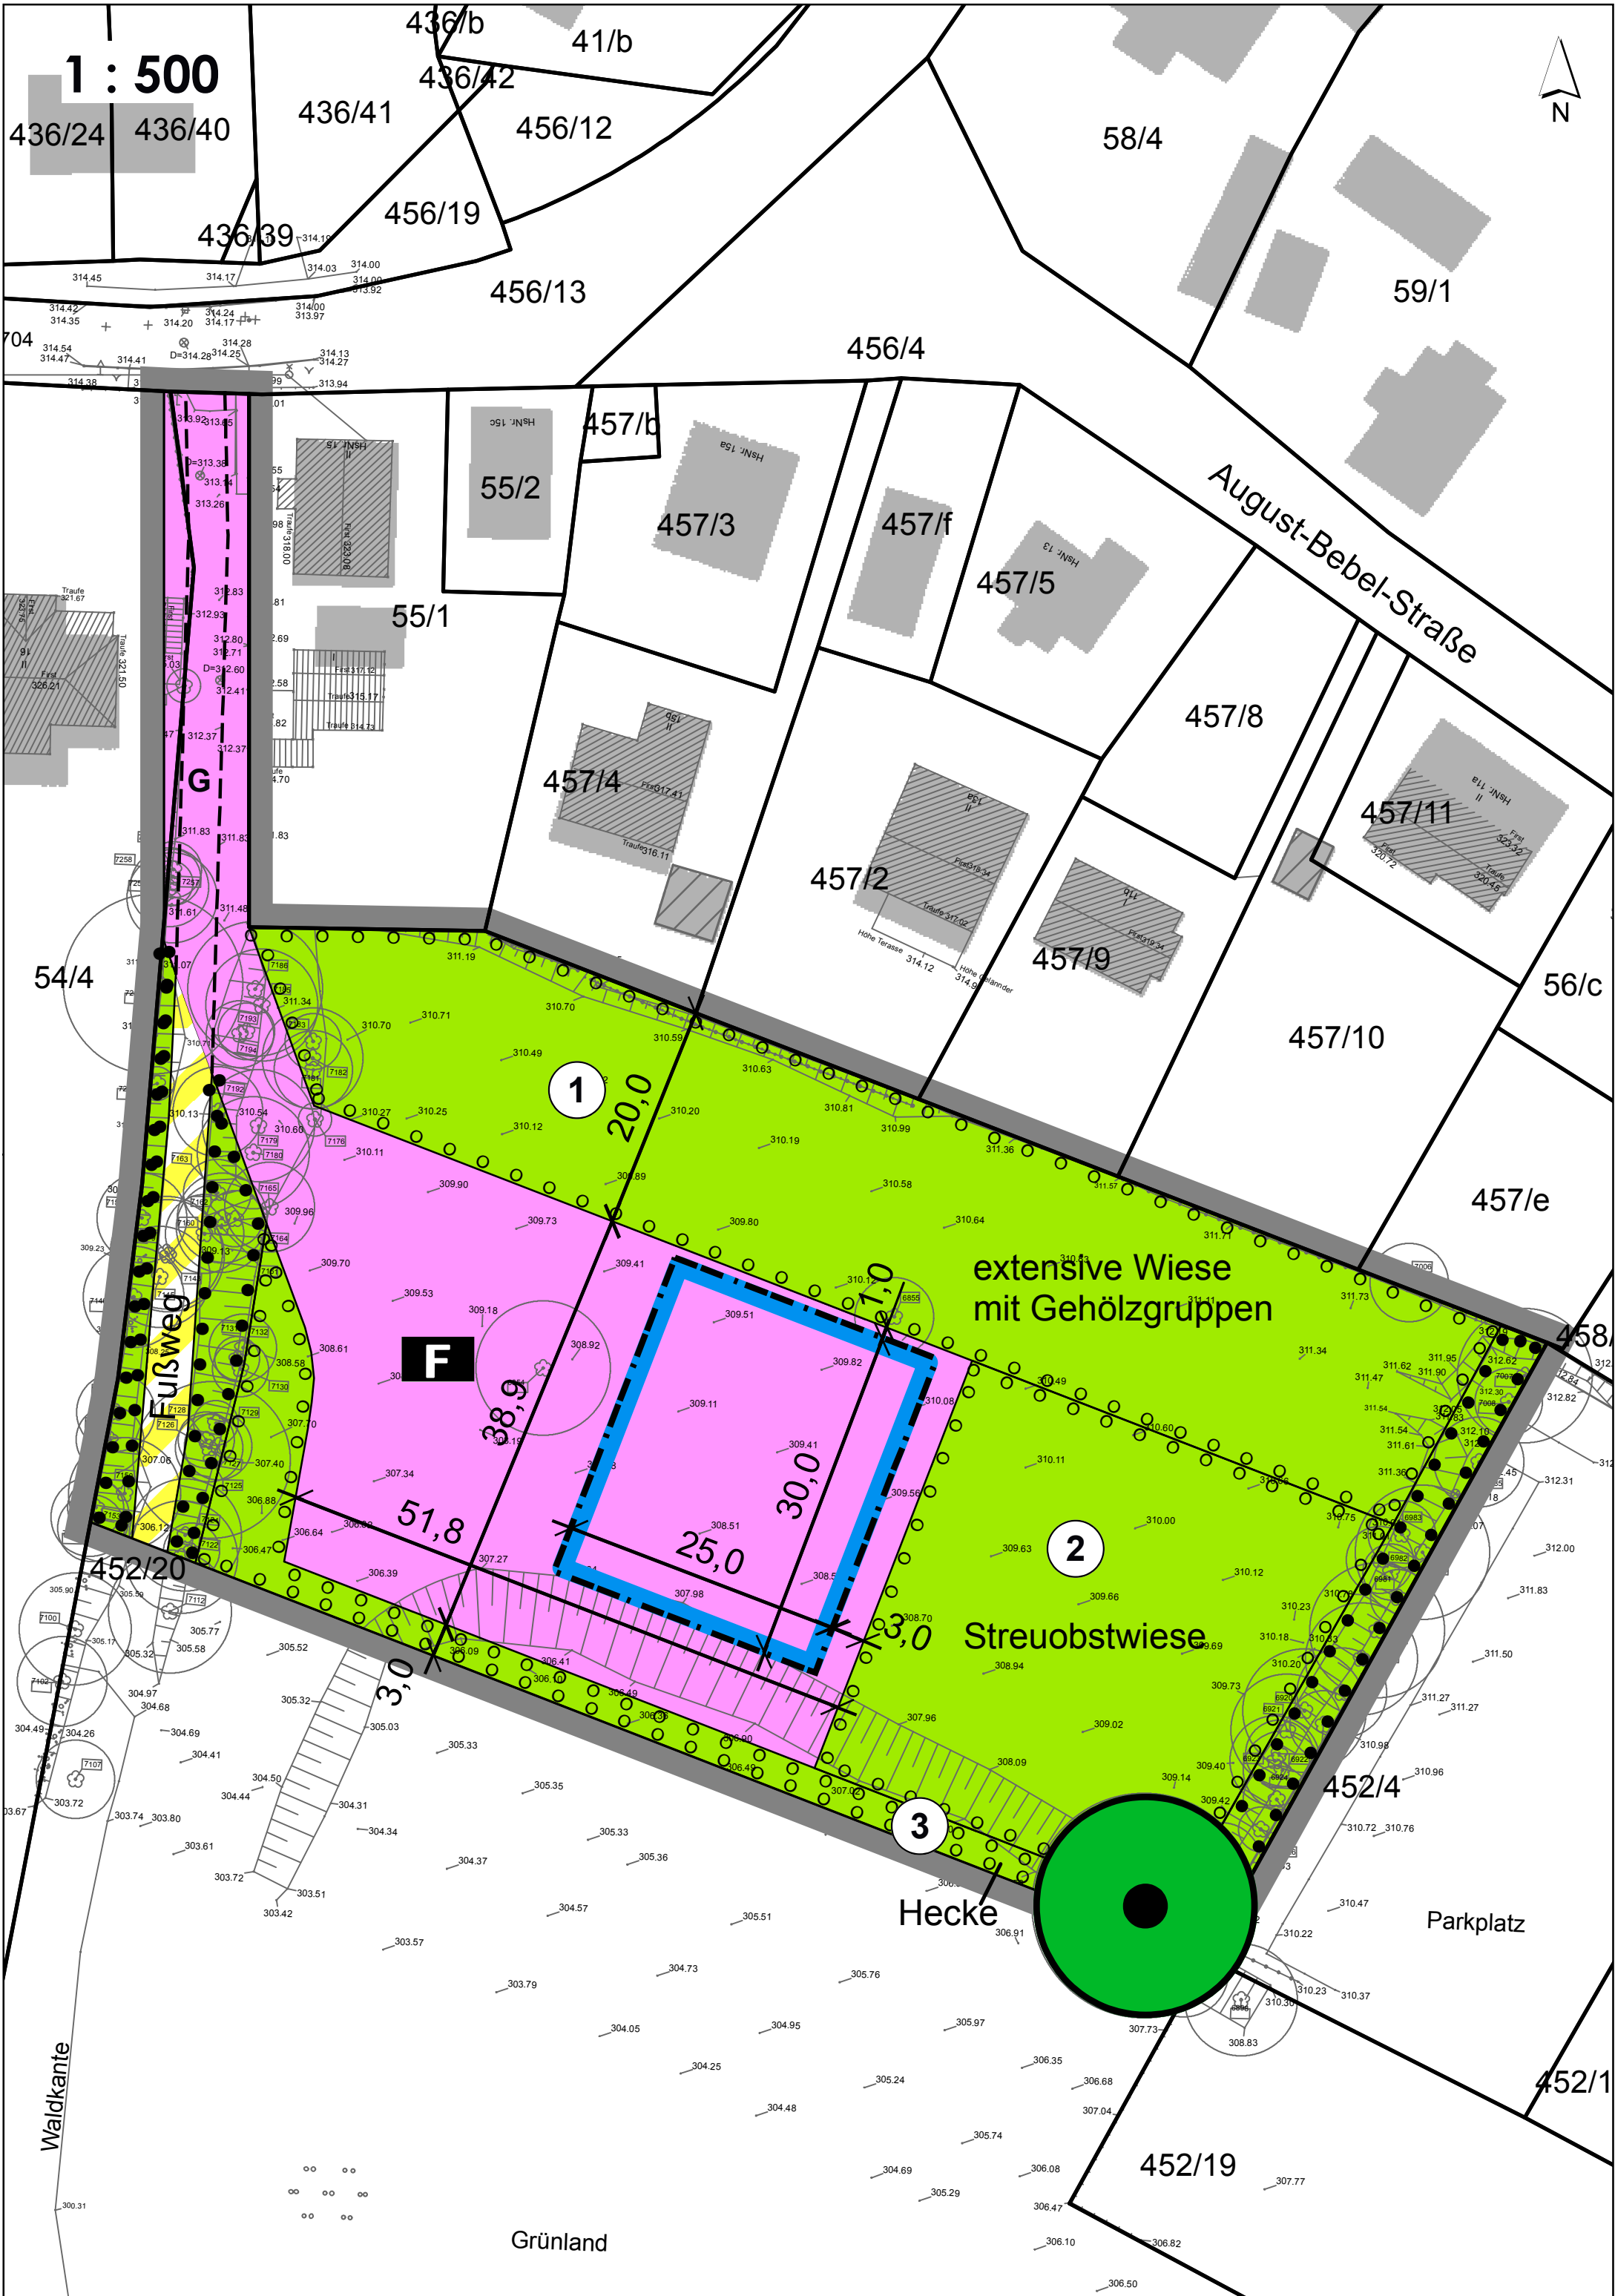

1 : 500

1

2

3

F

G

51,8

38,9

25,0

30,0

20,0

1,0

3,0

Hecke

Parkplatz

extensive Wiese mit Gehölzgruppen

Streuobstwiese

Grünland

Waldkante

August-Bebel-Straße

704

452/1

458

56/c